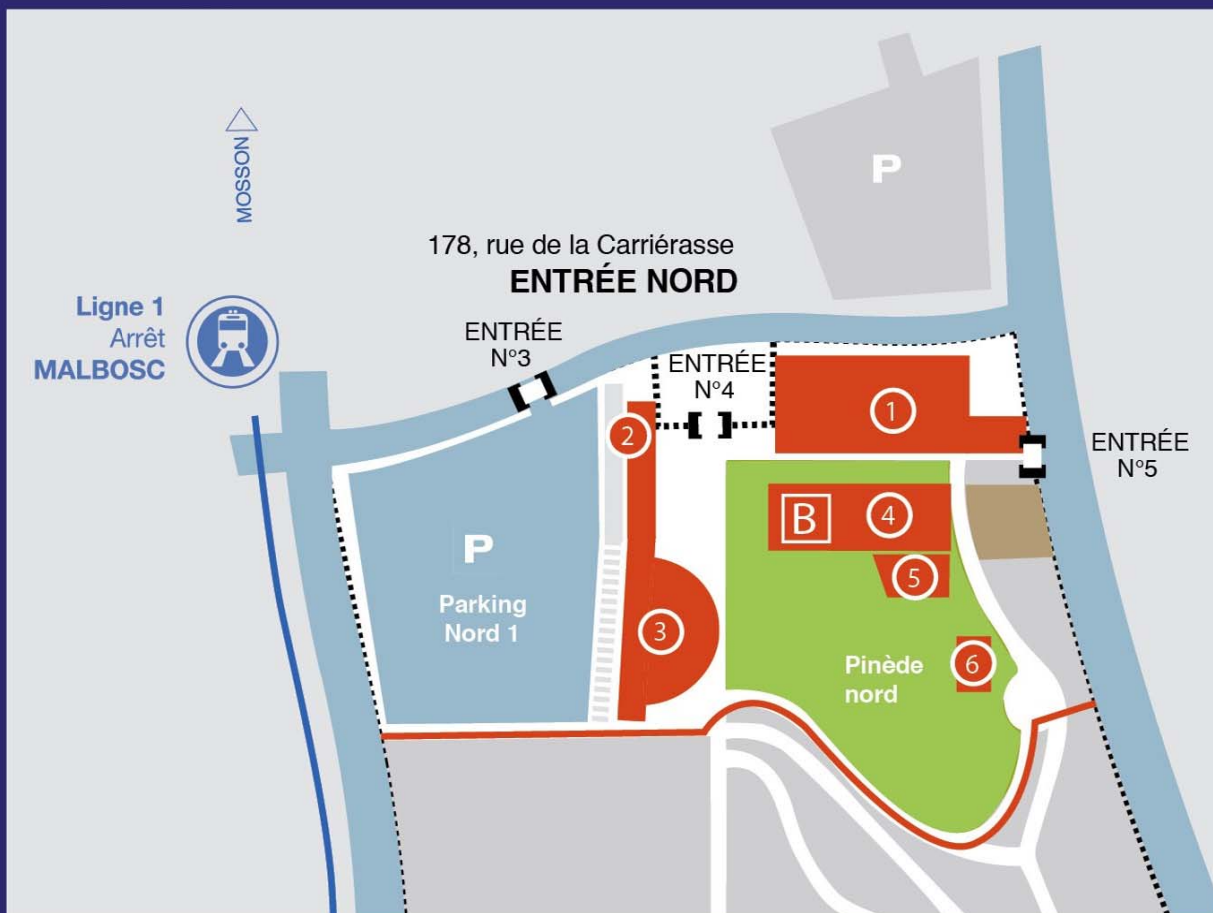

INFORMATIONS PRATIQUES | PLAN DU DOMAINE

B Billetterie

- 1** Espace chapiteaux
Pistes d'O
- 2** Amphithéâtre d'O
Bureaux domaine d'O
Printemps des Comédiens
Folies d'O
- 3** Amphithéâtre d'O
Amphithéâtre de plein air
- 4** Théâtre
Jean-Claude Carrière
De 600 à 1200 places
- 5** Bistrot d'O
- 6** Cabane Napo